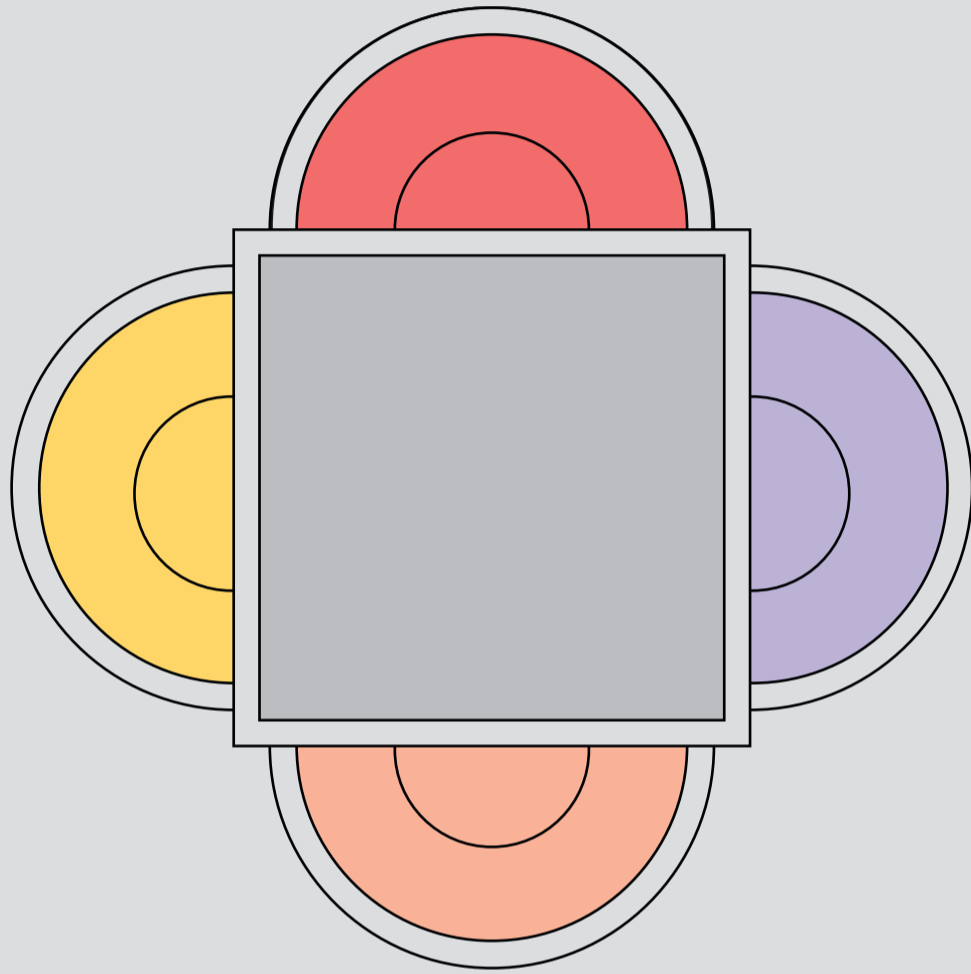

Mapping Brauweiler

Neue Perspektiven auf
ein altes Kloster

05.12.2024

18:00h - 20:00h

kaethe:k Projektraum

Guidelplatz 5
50259 Pulheim
Brauweiler

Re-Imagine Richeza

Fenster zur Abtei

Eine Ausstellung des kaethe:k zum 1000-jährigen
Jubiläum der Abtei Brauweiler

Elias von Martial

Andrea Wolf

Alex Springob

Clara Gott

Merten Fellmann

Firat Tagal